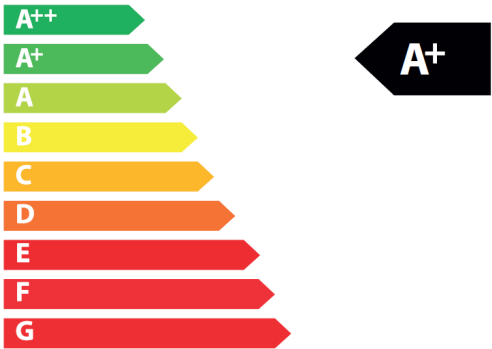

ENERG

енергія • ενέργεια

METLOR
puro calor

GRUPO
METLOR

NOVA 35

31,7 kW

2015/1190