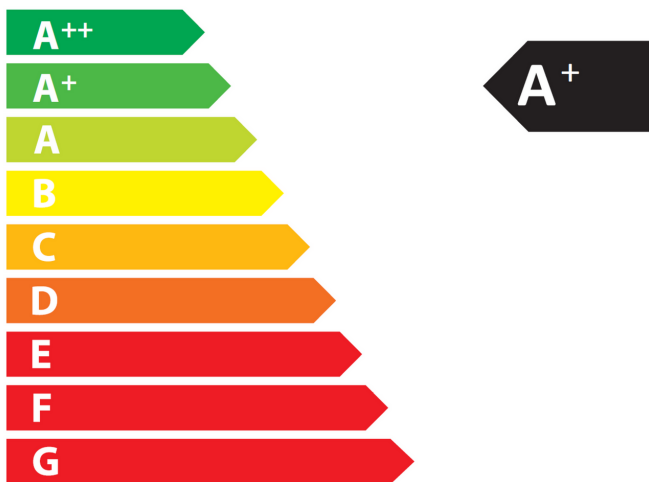

ENERG
енергия · ενεργεια

Metlor

Viso Eco

6,6
kW

ENERGIA · ЕНЕРГИЯ · ΕΝΕΡΓΕΙΑ · ENERGIJA · ENERGY · ENERGIE · ENERGI

2015/1186