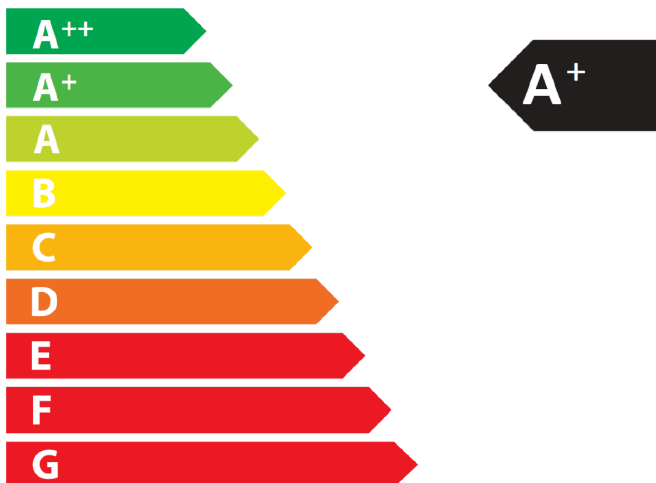

ENERG
енергия · ενεργεια

Metlor

X1 SP

7,8
kW

ENERGIA · ЕНЕРГИЯ · ΕΝΕΡΓΕΙΑ · ENERGIJA · ENERGY · ENERGIE · ENERGI

2015/1186